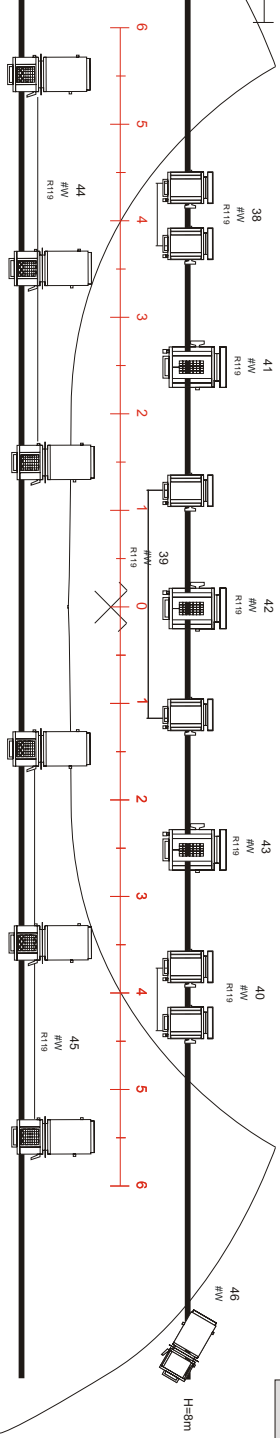

DeSrivés
création 2009
PLAN DE FEU

LEGENDE

	8	DEC HWV		49	20	N° CIRCUITS		6	PC HWV
	11	PANSEl Ed CQ#2		19		GELATINER FILTER GELATI ROSCO		3	PC 2WV
	9	PANSEl Ed CQ#3		7		RELAYS STATIQUES		6	DEC 2WV

MATERIEL COMPAGNIE

	2	SODIUM		4	ENROULEES
	6	LIQRES		8	FLUOS X5

SOL

	1	MACHINE A BROULIARD		4	FLUOS SODI
	6	FLUOS EDU		4	SANSIFERS A DMX
	6	LIQRES DE DIRECTS			

PANIERES 8 PANES VERTS

1 mètre

1 mètre

H=5m PENDARS=7m

H=5m PENDARS=7m