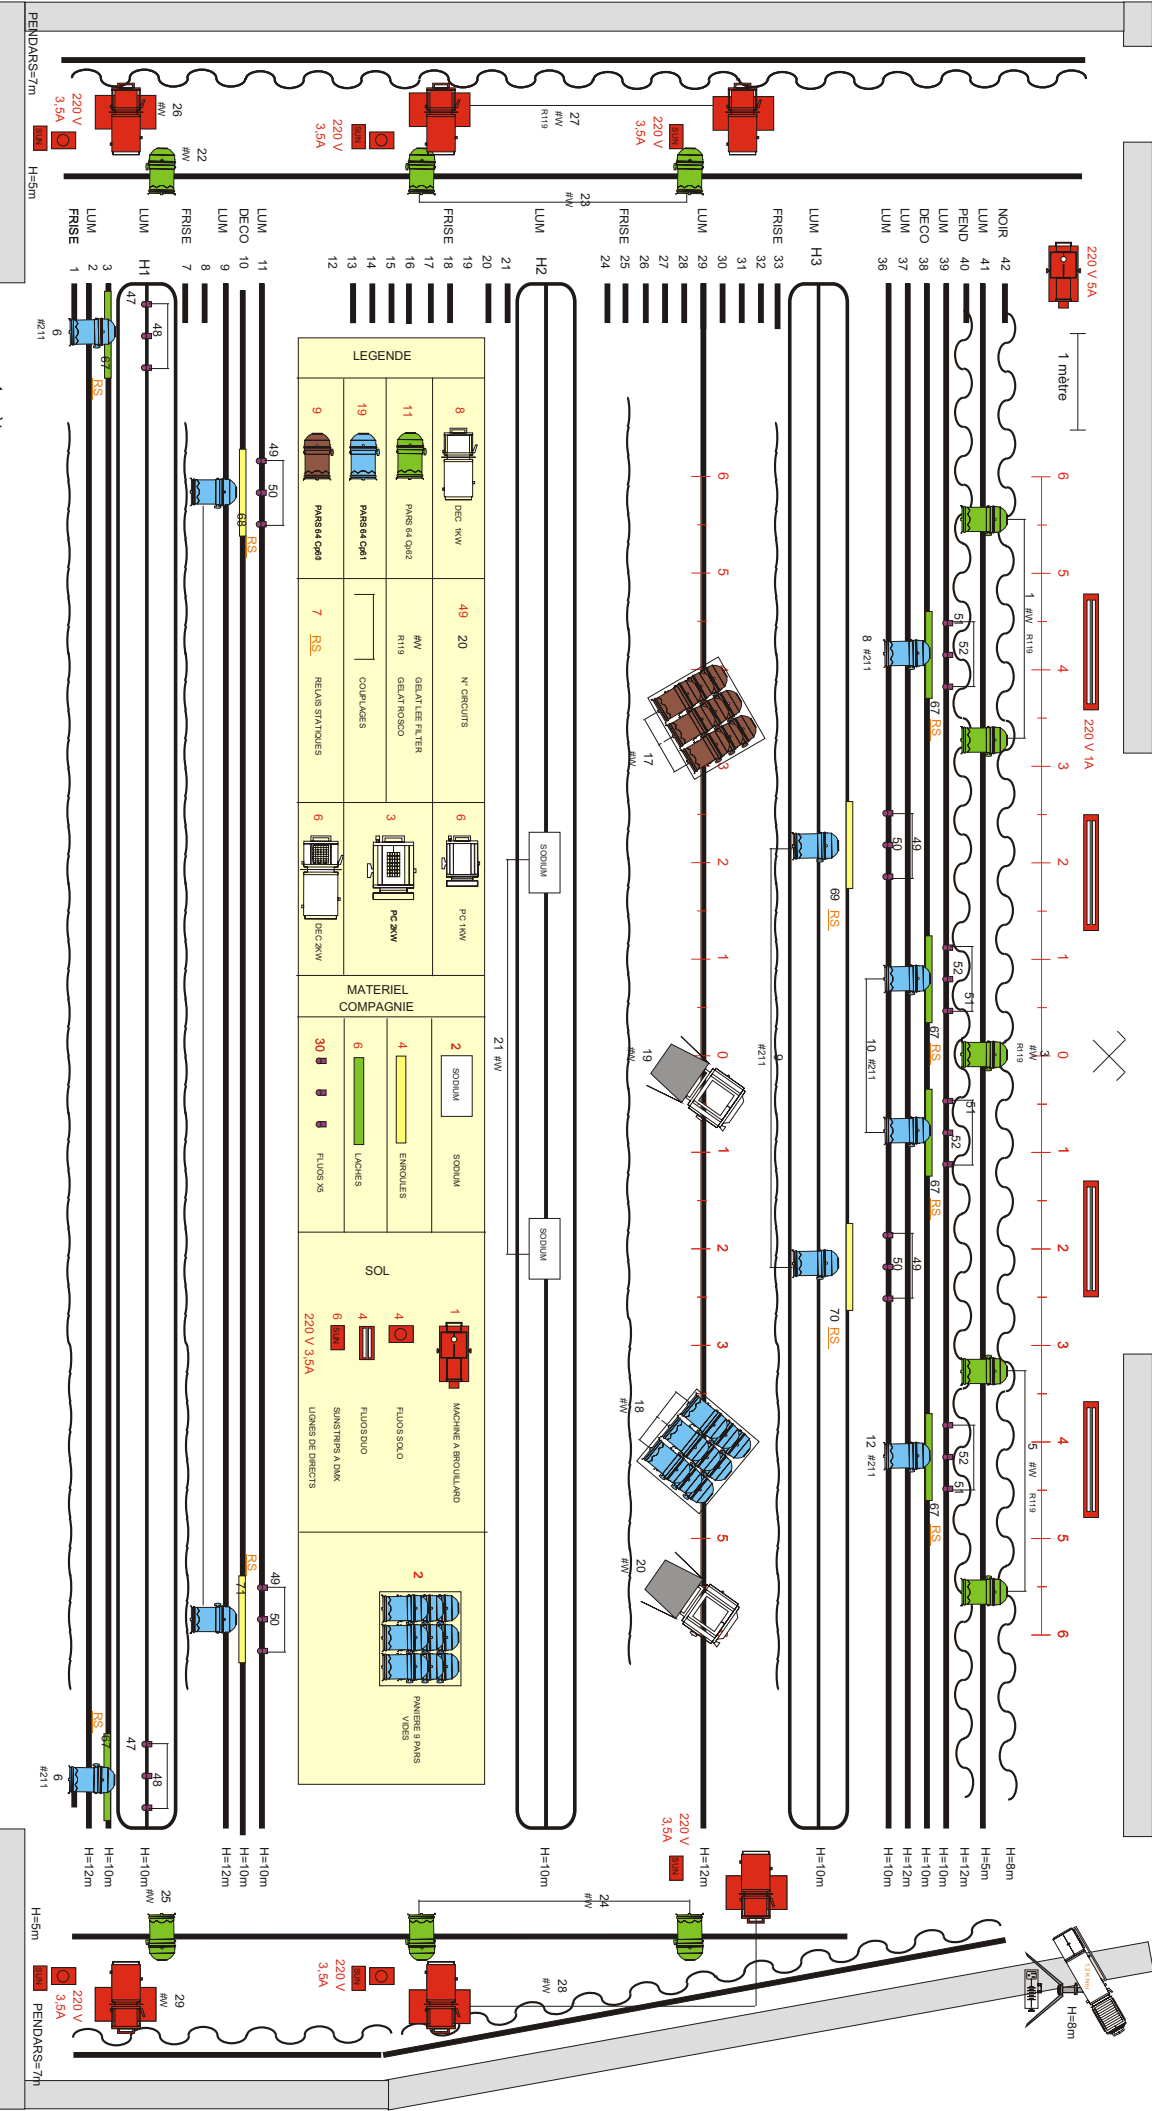

DeSrivés
création 2009
PLAN DE FEU

LEGENDE

	8	DEC HWV		49	20	N° CIRCUITS		6	PC HWV
	11	PANSEl Ed CQ#2		19		GELATINER FILTER GELATI ROSCO		3	PC 2WV
	9	PANSEl Ed CQ#3		7		RELAYS STATIQUES		6	DEC 2WV

MATERIEL COMPAGNIE

	2	SODIUM		4	ENROULEES
	6	LIQRES		8	FLUOS X5

SOL

	1	MACHINE A BROULIARD		4	FLUOS SODI
	6	FLUOS EDU		4	SANSIFERS A DMX
	6	LIQRES DE DIRECTS			

PANIERES 8 PANES VERTS

1 mètre

1 mètre

H=5m PENDARS=7m

H=5m PENDARS=7m